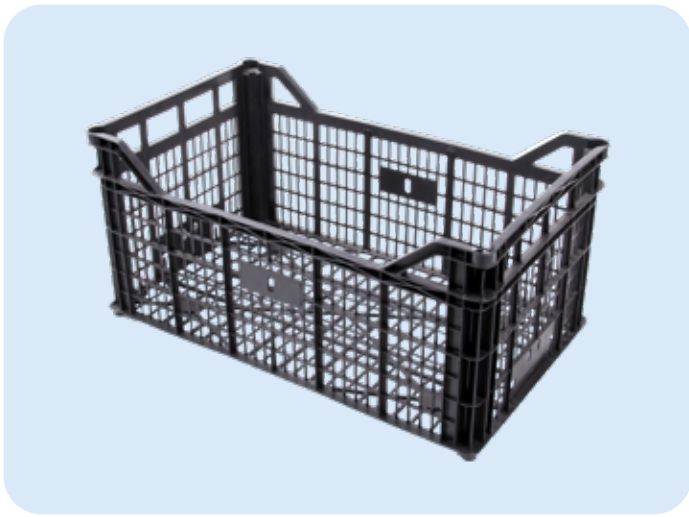

# 164112

Referência

600x400x110  
Medida Exterior  
embalagem/mm

1,00x1,20x2,54  
Medidas Paleta

500gr  
Peso (+/-5%)

360  
Uni/Paleta

# 253201

Referência

500x300x200  
Medida Exterior  
embalagem/mm

1,00x1,20x2,45  
Medidas Paleta

1000gr  
Peso (+/-5%)

96  
Uni/Paleta

**153230**

Referência

500x300x230  
Medida Exterior  
embalagem/mm

1,00x1,20x2,45  
Medidas Paleta

660gr  
Peso (+/-5%)

128  
Uni/Paleta

**503018**

Referência

500x300x180  
Medida Exterior  
embalagem/mm

1,00x1,20x2,50  
Medidas Paleta