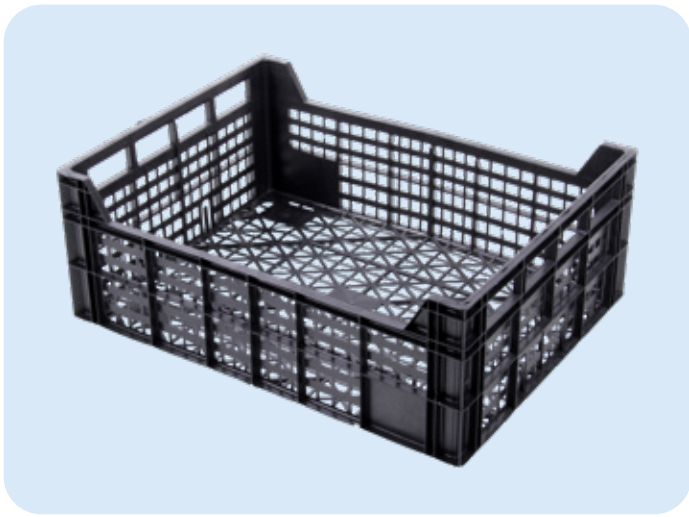

550gr  
Peso (+/-5%)

112  
Uni/Paleta

**503012**

Referência

500x300x120  
Medida Exterior  
embalagem/mm

1,00x1,20x2,67  
Medidas Paleta

520gr  
Peso (+/-5%)

176  
Uni/Paleta