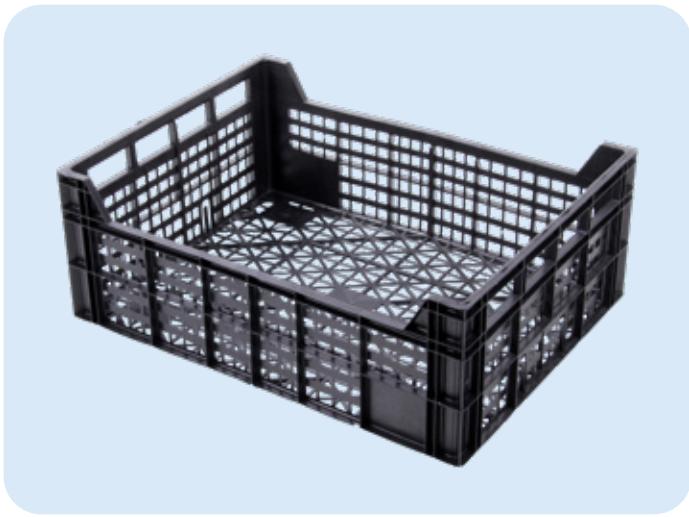

143141

Referência

400x300x140 Medida Exterior embalagem/mm

1,00x1,20x2,47 Medidas Palete

300gr
Peso (+/-5%)

160
Uni/Palete