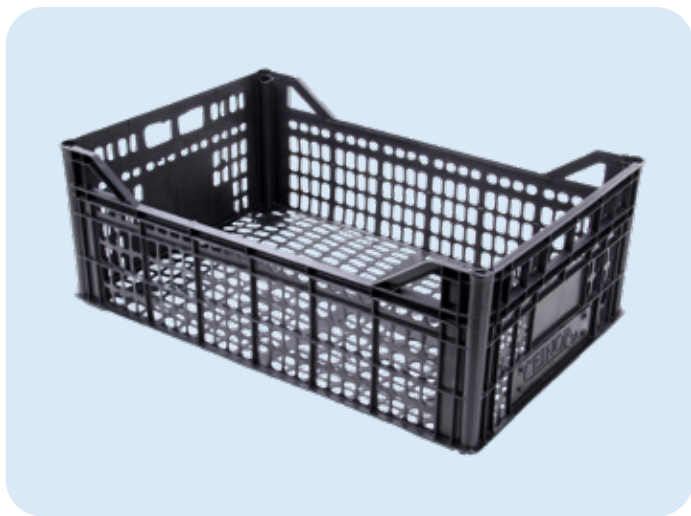

CEINOP

catálogo

03	Embalagens em plástico
08	Embalagens em madeira
10	Embalagens em cartão

Embalagens em plástico

Material 100% reciclado e reciclável

12 modelos

264231

Referência

600x400x230
Medida Exterior
embalagem/mm

1,00x1,20x2,61
Medidas Palete

1700gr
Peso (+/-5%)

55
Uni/Paleta

164210

Referência

600x400x210
Medida Exterior
embalagem/mm

1,00x1,20x2,48
Medidas Paleta

850gr
Peso (+/-5%)

55
Uni/Paleta

164200

Referência

600x400x200
Medida Exterior
embalagem/mm

1,00x1,20x2,50
Medidas Paleta

1000gr
Peso (+/-5%)

275
Uni/Paleta

164201

Referência

600x400x200
Medida Exterior
embalagem/mm

1,20x1,30x2,50
Medidas Palete

700gr
Peso (+/-5%)

108
Uni/Paleta

164112

Referência