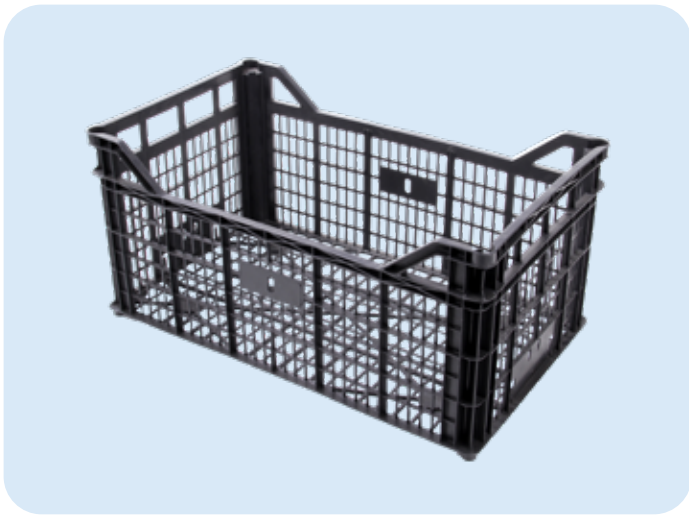

700gr
Peso (+/-5%)

108
Uni/Paleta

164112

Referência

600x400x110
Medida Exterior
embalagem/mm

1,00x1,20x2,54
Medidas Paleta

500gr
Peso (+/-5%)

360
Uni/Paleta

253201

Referência

500x300x200
Medida Exterior
embalagem/mm

1,00x1,20x2,45
Medidas Paleta

1000gr
Peso (+/-5%)

96
Uni/Paleta

153230

Referência

500x300x230
Medida Exterior
embalagem/mm

1,00x1,20x2,45
Medidas Palete

660gr
Peso (+/-5%)

128
Uni/Paleta

503018

Referência

500x300x180
Medida Exterior
embalagem/mm

1,00x1,20x2,50
Medidas Paleta