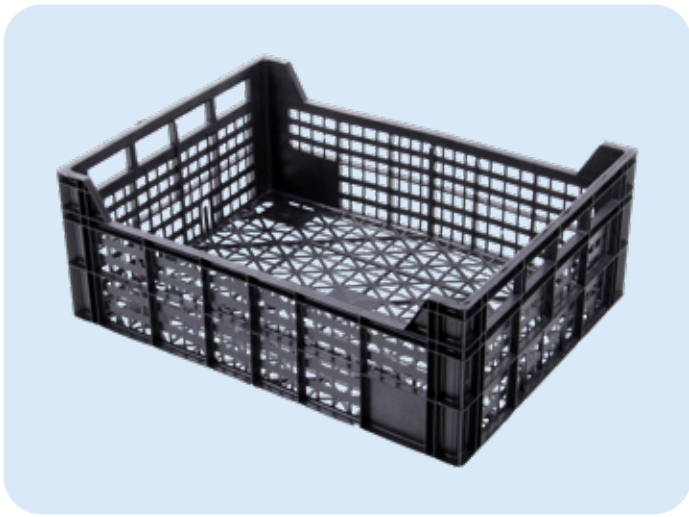

550gr
Peso (+/-5%)

112
Uni/Paleta

503012

Referência

500x300x120
Medida Exterior
embalagem/mm

1,00x1,20x2,67
Medidas Paleta

520gr
Peso (+/-5%)

176
Uni/Paleta